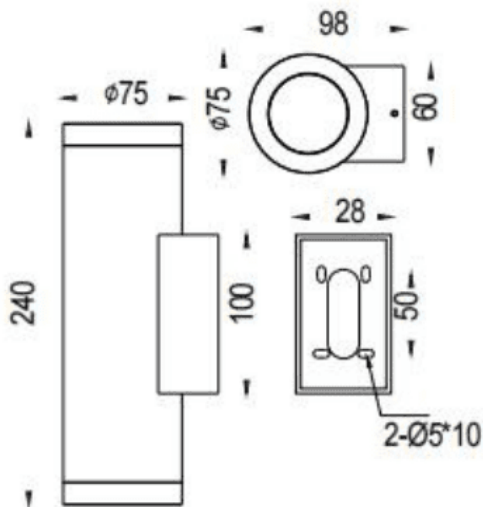

UP&DOWNNT

Code article	86.OW09.3331.03
Type de produit	Extérieur
Catégorie	Appliques murales
Famille	UP&DOWNNT

Pictograms

Dimensions

Product dimensions (mm)	ø75x98x240mm
--------------------------------	---------------------

Dessin technique

Produit

Puissance système (W)	2x12.5
Flux lumineux utile (lm)	2x1082
Efficacité lumineuse (lm/W)	86.56
Angle de faisceau	38
Durée de vie	50000h L70B10
IP	IP65
Équipement	ON-OFF
Température de couleur (K)	3000
Uniformité chromatique (SDCM)	SDCM3
CRI	80
IK	IK05